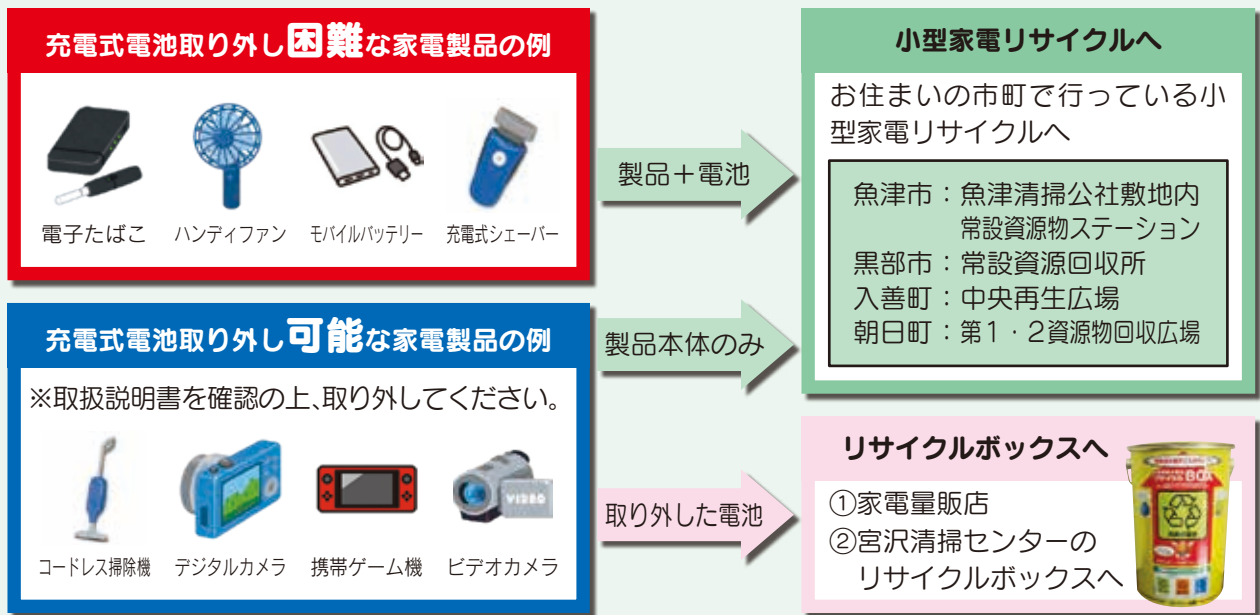

充電式電池はごみに出さずリサイクルへ！

廃棄方法を誤ると非常に危険な充電式電池ですが、内部にはレアメタル等が含まれています。リサイクルに出せば大切な資源を回収することができます。資源の有効活用のため、リサイクルにご協力をお願いいたします。