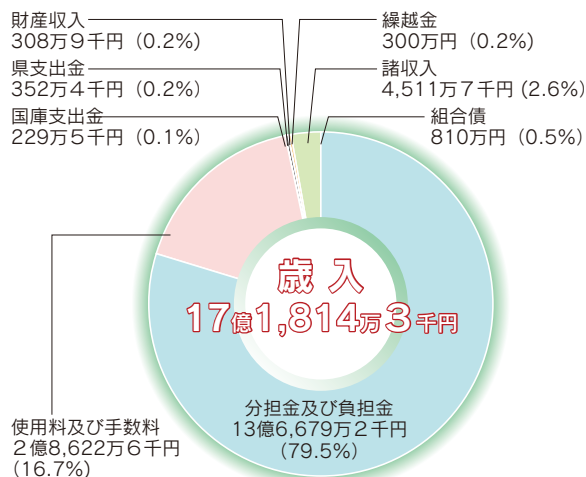

送風機点検整備業務委託

焼却炉3炉にある各送風機の状態を常に良好な状態に維持するため、毎年実施しており、振動測定や絶縁抵抗値等の点検整備等を行うもの。  
676万円

・ エコぽくと

エコぽくと基幹的設備改良事業費(継続費)4か年

老朽化した設備を更新、改良することでエコぽくとの延命化を図るもの。  
88億2,605万円

## 令和6年度 一般会計予算