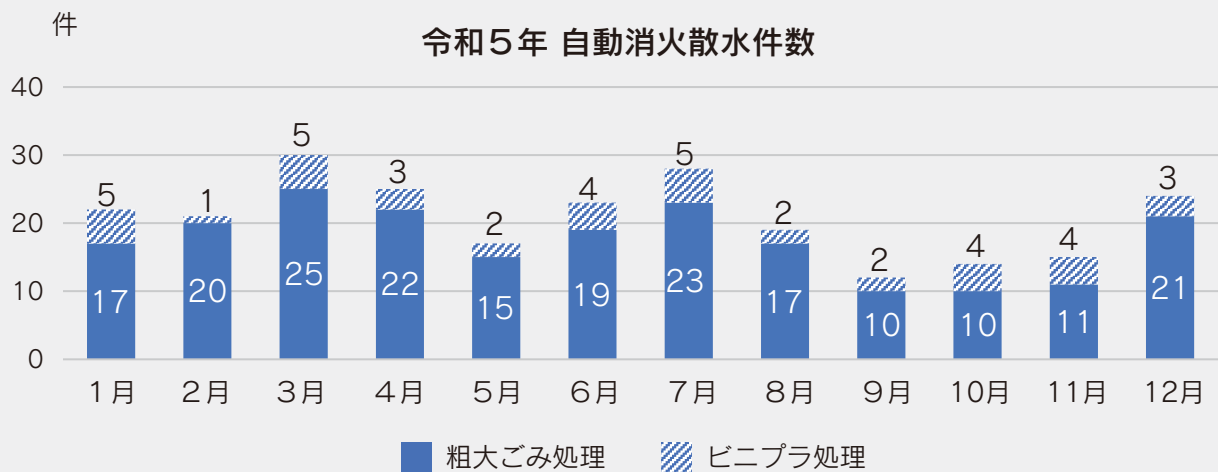

危険 充電式電池をごみに出すと火災に繋がります！

ニュースでも度々取り上げられておりますが、充電式電池を内蔵した製品が原因と見られるごみ収集車や処理施設での火災が全国的に問題となっております。

宮沢清掃センターにおきましても、ごみ処理作業中にセンサーが反応し自動散水設備が作動した件数は令和5年1月～12月の1年間で250件（粗大ごみ210件・ビニプラごみ40件）ありました。万が一、火災等が発生し、もやせないごみの受け入れ及び処理ができなくなった場合には**住民の皆様**の生活へも支障が生じる恐れがあります。充電式電池を内蔵した製品はごみに出さないでください。