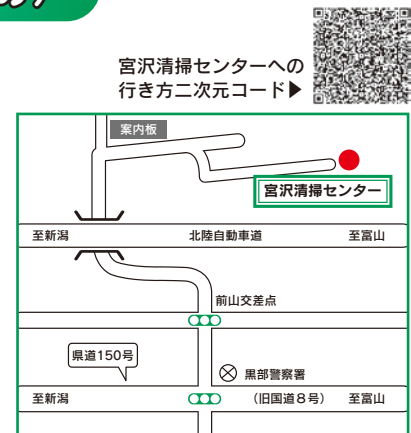

### もやせるごみ

**エコぼ〜と** 朝日町三枚橋188-1 TEL (0765)83-0272

- ◆受付時間 平日 午前8時30分から午後4時30分まで  
土曜日 午前8時30分から正午まで
- ◆手数料 家庭系（自宅から） 200円/50kg  
事業系（会社、事業所等から） 400円/50kg  
※50kgに満たないものは50kgとみなします  
※産業廃棄物は処理できません

- ◆大きさの制限  
・材木等の場合 縦10cm、横10cm、長さ1m以内

- ◆数量の制限  
・持ち込みの数量に制限のあるごみ  
たたみ 1日12枚まで  
毛布・布団類 1日20枚まで

- 大量に持ち込まれる場合等、詳しくはエコぼ〜とへお問い合わせください。
- じゅうたん・カーペットの持ち込みは受け付けていません。

### もやせないごみ（ビニール・プラスチック・粗大ごみ）

**宮沢清掃センター** 黒部市宮沢99 TEL (0765)52-4808

- ◆受付時間 平日 午前8時30分から午後4時30分まで  
土曜日 午前8時30分から正午まで
- ◆手数料 家庭系（自宅から） 500円/100kg  
事業系（会社、事業所等から） 1,000円/100kg  
※100kgに満たないものは100kgとみなします  
※産業廃棄物は処理できません

- ◆大きさの制限  
・箱物の場合 縦1m20cm、横1m40cm、長さ2m以内  
・角材の場合（丸柱含む） 縦10~20cm、横10~20cm、長さ2m以内

- 大量に持ち込まれる場合等、詳しくは宮沢清掃センターへお問い合わせください。
- ビニール・プラスチックごみと粗大ごみを分別して持ち込んでください。
- 各市町で発行されていた「搬入許可証」は不要です。

広告

**IZAK**

株式会社アイザック