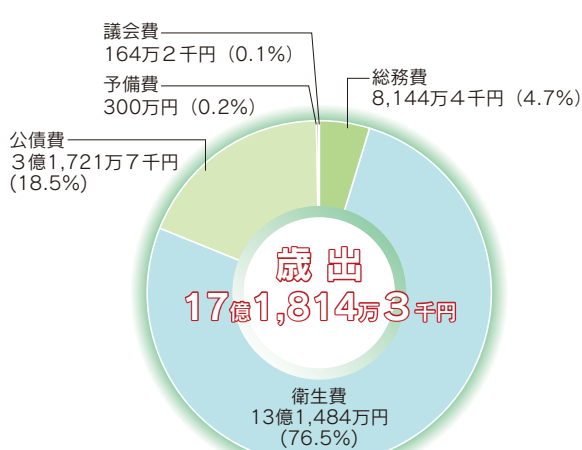

送風機点検整備業務委託

焼却炉3炉にある各送風機の状態を常に良好な状態に維持するため、毎年実施しており、振動測定や絶縁抵抗値等の点検整備等を行うもの。  
676万円

・ エコぽくと

エコぽくと基幹的設備改良事業費(継続費)4か年

老朽化した設備を更新、改良することでエコぽくとの延命化を図るもの。  
88億2,605万円

## 令和6年度 一般会計予算